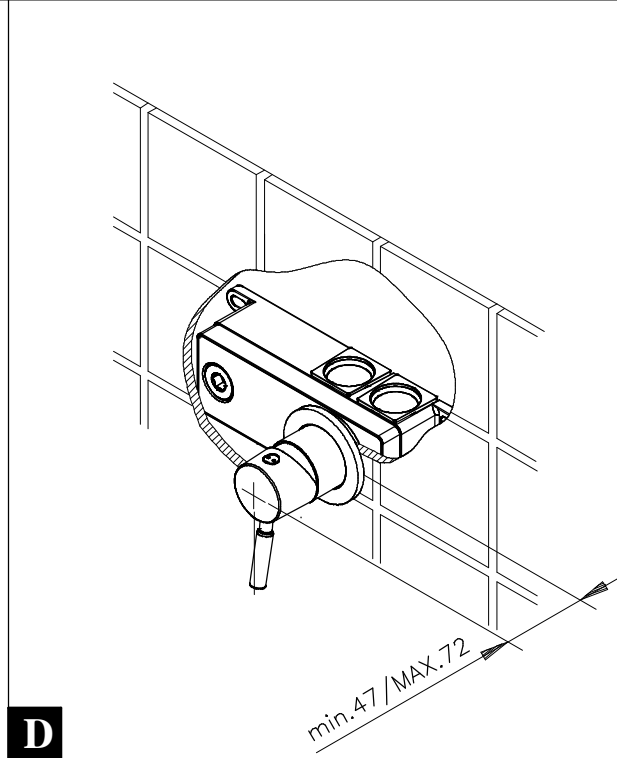

07.17

20206.00

H: max.65°C

(H) (C)

H,C: 50–1000Kpa(0,5–10bar)

A

B

C