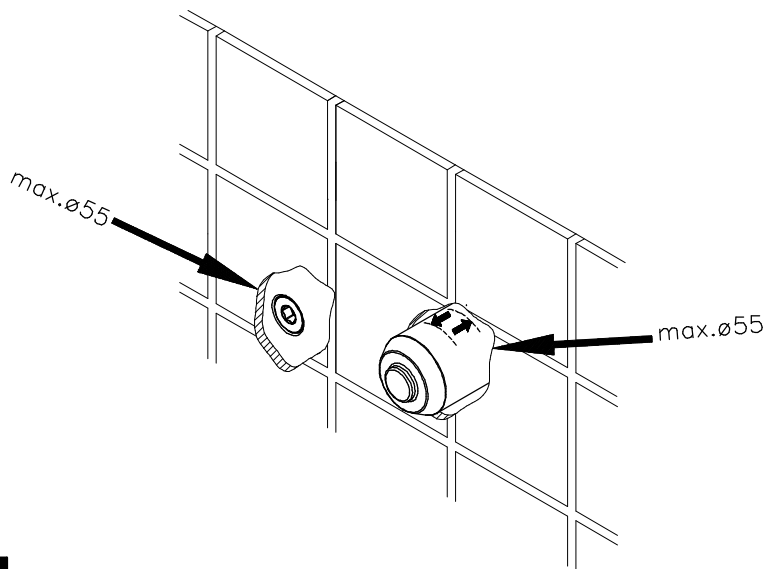

07.17

20206.00

H: max.65°C

(H) (C)

H,C: 50–1000Kpa(0,5–10bar)

A

B

C